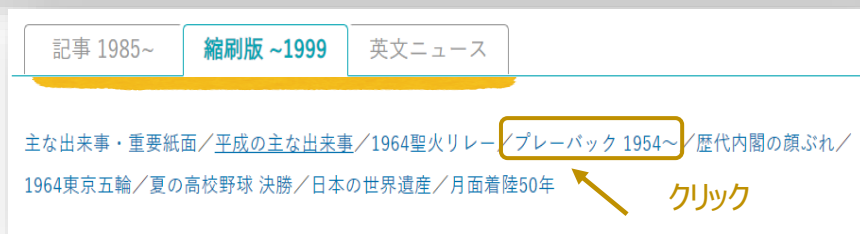

## 2. 横断検索の結果一覧画面

1985年以降の記事、紙面イメージなど**コンテンツ別**に表示

**検索結果** はコンテンツ別に表示されます。

「検索結果件数」をクリックすると各コンテンツの検索結果見出し一覧を表示、「見出し」をクリックすると**本文**を表示します。

### 3. ジャンル検索

コラムや連載のタイトルなどを選んでクリックするだけで検索できます。

「記事1985～」「縮刷版～1999」「英文ニュース」のタブで切り替えることができます。