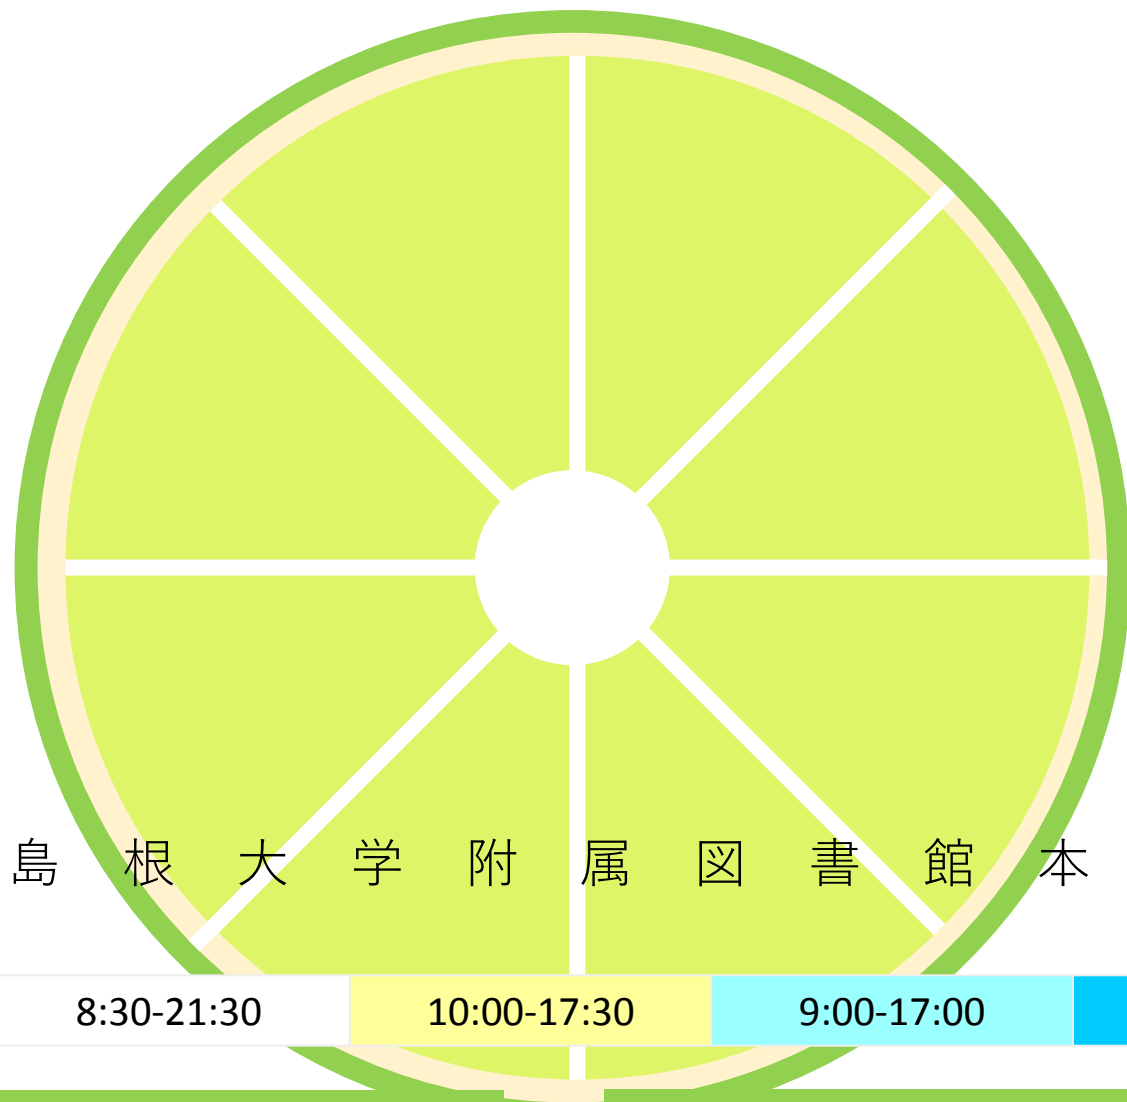

島根大学附属図書館本館カレンダー

8:30-21:30   10:00-17:30   9:00-17:00   9:00-21:00   休館日

2019年07月

日	月	火	水	木	金	土
	1	2	3	4	5	6
7	8	9	10	11	12	13
14	15	16	17	18	19	20
21	22	23	24	25	26	27
28	29	30	31			

2019年08月

日	月	火	水	木	金	土
				1	2	3
4	5	6	7	8	9	10
11	12	13	14	15	16	17
18	19	20	21	22	23	24
25	26	27	28	29	30	31

2019年09月

日	月	火	水	木	金	土
1	2	3	4	5	6	7
8	9	10	11	12	13	14
15	16	17	18	19	20	21
22	23	24	25	26	27	28
29	30					

2019年10月

日	月	火	水	木	金	土
		1	2	3	4	5
6	7	8	9	10	11	12
13	14	15	16	17	18	19
20	21	22	23	24	25	26
27	28	29	30	31		

2019年11月

日	月	火	水	木	金	土
					1	2
3	4	5	6	7	8	9
10	11	12	13	14	15	16
17	18	19	20	21	22	23
24	25	26	27	28	29	30

2019年12月

日	月	火	水	木	金	土
1	2	3	4	5	6	7
8	9	10	11	12	13	14
15	16	17	18	19	20	21
22	23	24	25	26	27	28
29	30	31