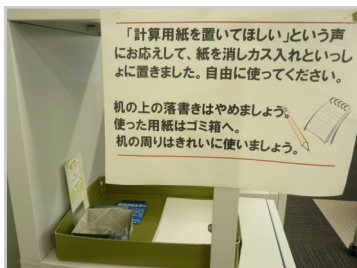

お知らせ

① 計算用紙にご利用ください ② リユース市について

① 計算用紙にご利用ください

「メモ紙では足りないので、もっと大きな用紙を備えてほしい」との要望がありましたので、各部屋に備え付けました。

② リユース市開催決定!

今年度のリユース市は、次の日程で開催されます。

◆ 日時: 平成25年10月29日(火) ~ 10月31日(木) (3日間)

10/29 12:00 ~ 17:00

10/30 10:00 ~ 17:00

10/31 10:00 ~ 13:00

◆ 大会館 3階大集会室

編集後記: 遅くなってしまいましたが、ライム51号をお届けします。梅雨も早めに明けたと思いきや、土砂降りが断続的にあたりと、天候が今一つ不安定な日が続いています。皆さんも、急な雨や落雷にはお気を付け下さい。図書館は今、試験期間中で大変混雑しています。席にも限りがありますので、合席など譲り合って、ご利用ください。

※このLiMeを読んで、持って帰りたい、友達にも読ませたい! という方は、カウンター上のパンフレット入れにありますのびどうぞご自由にお取り下さい。